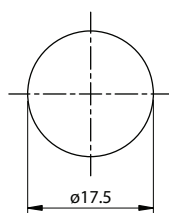

# Fechadura para Gaveta 22x17mm

**Material:** Aço/Zamak/Plástico  
**Acabamento:** Niquelado  
**Tipo de chave:** Fixa ou escamoteável com acabamento plástico polido  
**Rotação da chave:** 180°  
**Embalagem:** 200/20 peças

## Aplicação

Código	Descrição	Embalagem
0088.861221	Fechadura para Gaveta 22x17mm	200/20 peças
0088.861221IN	Fechadura para Gaveta 22x17mm INDL	400 peças
0088.861221KA	Fechadura KA para Gaveta 22x17mm	200/20 peças
0088.861222SB	Fechadura para Gaveta 22x17mm C.Esc	200/20 peças

## Detalhe da montagem

Posição aberta

Posição travada

Furação