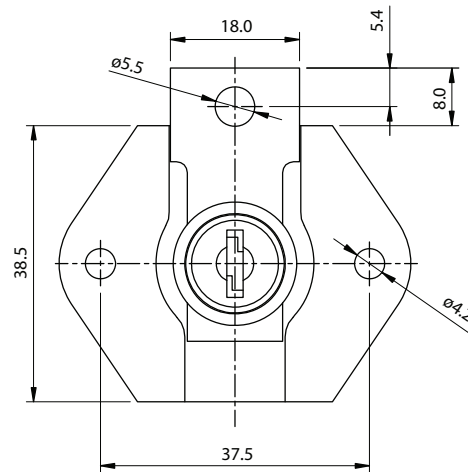

# Fechadura para Gaveta 22x17mm

**Material:** Aço/Zamak/Plástico  
**Acabamento:** Niquelado  
**Tipo de chave:** Fixa ou escamoteável com acabamento plástico polido  
**Rotação da chave:** 180°  
**Embalagem:** 200/20 peças

## Aplicação

Código	Descrição	Embalagem
0088.861221	Fechadura para Gaveta 22x17mm	200/20 peças
0088.861221IN	Fechadura para Gaveta 22x17mm INDL	400 peças
0088.861221KA	Fechadura KA para Gaveta 22x17mm	200/20 peças
0088.861222SB	Fechadura para Gaveta 22x17mm C.Esc	200/20 peças

## Detalhe da montagem

Posição aberta

Posição travada

Furação