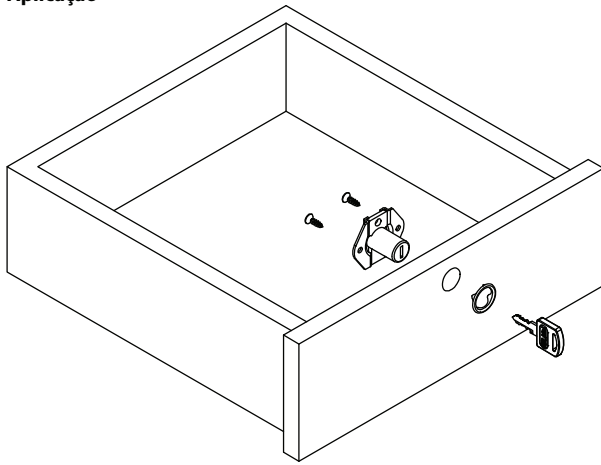

# Fechadura para Gaveta 22x17mm

**Material:** Aço/Zamak/Plástico  
**Acabamento:** Niquelado  
**Tipo de chave:** Fixa ou escamoteável com acabamento plástico polido  
**Rotação da chave:** 180°  
**Embalagem:** 200/20 peças

## Aplicação

Código	Descrição	Embalagem
0088.861221	Fechadura para Gaveta 22x17mm	200/20 peças
0088.861221IN	Fechadura para Gaveta 22x17mm INDL	400 peças
0088.861221KA	Fechadura KA para Gaveta 22x17mm	200/20 peças
0088.861222SB	Fechadura para Gaveta 22x17mm C.Esc	200/20 peças