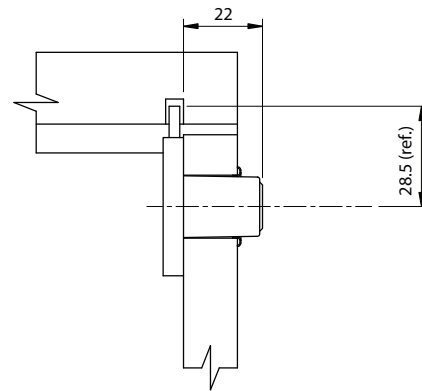

# Fechadura para Gaveta 22x17mm

**Material:** Aço/Zamak/Plástico  
**Acabamento:** Niquelado  
**Tipo de chave:** Fixa ou escamoteável com acabamento plástico polido  
**Rotação da chave:** 180°  
**Embalagem:** 200/20 peças

## Aplicação

Código	Descrição	Embalagem
0088.861221	Fechadura para Gaveta 22x17mm	200/20 peças
0088.861221IN	Fechadura para Gaveta 22x17mm INDL	400 peças
0088.861221KA	Fechadura KA para Gaveta 22x17mm	200/20 peças
0088.861222SB	Fechadura para Gaveta 22x17mm C.Esc	200/20 peças

## Detalhe da montagem

Posição aberta

Posição travada

Furação