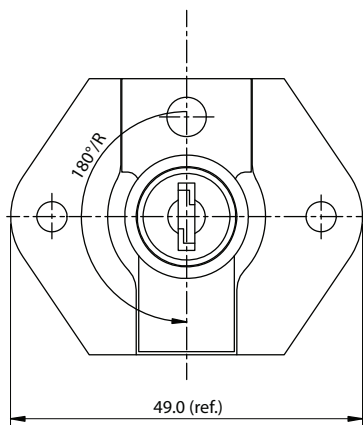

# Fechadura para Gaveta 22x17mm

**Material:** Aço/Zamak/Plástico  
**Acabamento:** Niquelado  
**Tipo de chave:** Fixa ou escamoteável com acabamento plástico polido  
**Rotação da chave:** 180°  
**Embalagem:** 200/20 peças

## Aplicação

Código	Descrição	Embalagem
0088.861221	Fechadura para Gaveta 22x17mm	200/20 peças
0088.861221IN	Fechadura para Gaveta 22x17mm INDL	400 peças
0088.861221KA	Fechadura KA para Gaveta 22x17mm	200/20 peças
0088.861222SB	Fechadura para Gaveta 22x17mm C.Esc	200/20 peças

## Detalhe da montagem

Posição aberta

Posição travada

Furação